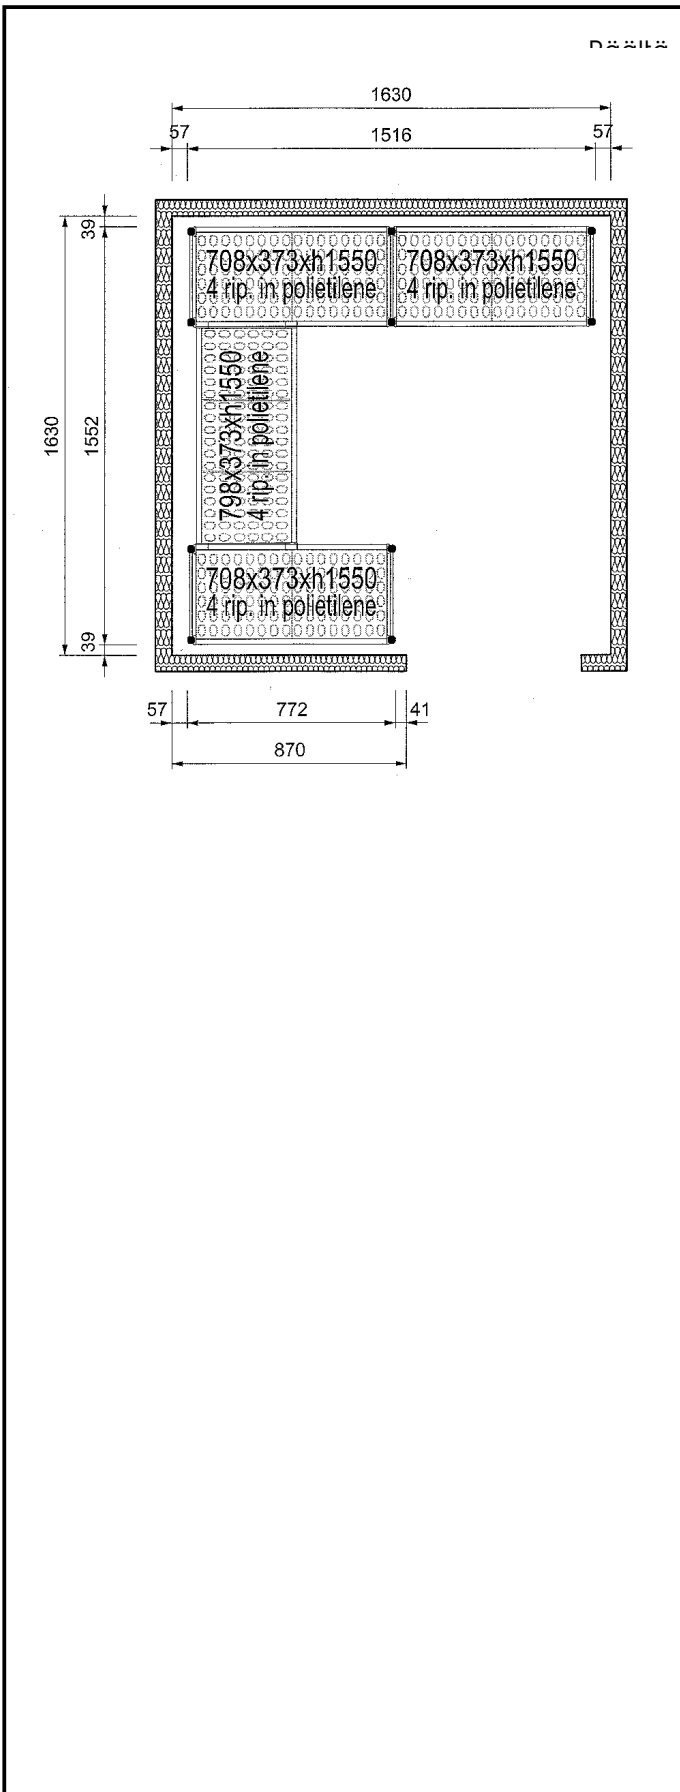

Electrolux
PROFESSIONAL

RST kalusteet Hyllysarja 1630x1630 mm kylmähuoneeseen

Avaintieto

Ulkomitat, leveys:	
137091 (CRS1616)	708 mm
Ulkomitat, syvyys:	373 mm
Ulkomitat, korkeus:	1550 mm
Max. lastauspaino:	2500 kg
Nettopaino:	55 kg
Uprights	2

RST kalusteet
Hyllysarja 1630x1630 mm kylmähuoneeseen

Yritys varaa oikeuden muuttaa tuotetietoja ilman erillistä ilmoitusta.
Informaatio oikea tulostusajankohtana

2024.04.23